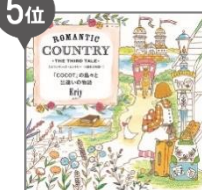

5位 定価:本体1,400円(税抜)

6位 定価:本体1,400円(税抜)

7位 定価:本体1,600円(税抜)

8位 定価:本体1,300円(税抜)

9位 定価:本体1,400円(税抜)

10位 定価:本体1,400円(税抜)

2867-3

3702-6

3812-2
【在庫僅少】

3535-0

3620-3
【在庫僅少】

2739-3

ISBN : 978-4-7661-

	ISBN	書名	税抜価格	注文数	
ジョハンナ	2716 4	ねむれる森	1,300		
	2834 5	海の楽園	1,300	品切	
	3358 5	ひみつのお絵描きぬりえ	1,400		
	3588 6	ジョハンナの塗り絵アクティビティブック	1,400		
	3833 7	ちいさな宝箱 【在庫僅少】	1,400		
	3966 2	マジカルワールド	1,400	新刊	
	エポル	3437 7	森の少女 ひと休みしても大丈夫	1,400	
3528 2		季節を楽しむわたしだけの時間	1,400		
3886 3		エポルの森の少女 小さな塗り絵ブック	1,300		
その他	2689 1	Four Seasons	1,200		
	2796 6	ROMANTIC COUNTRY 2	1,400		
	2856 7	Present	1,200		
	2857 4	森の王国	1,000		
	2777 5	MUSEUM ヒグチユウコ塗り絵本	1,600		
	3454 4	マツダケン塗り絵集	1,600		
	3595 4	ドミンの世界童話ぬりえ	1,400		
	3596 1	物語のあるぬりえブック 夢の国への旅	1,300		
3621 0	フラワーフェアリーズ 花の妖精たち塗り絵ブック	1,400			

	ISBN	書名	税抜価格	注文数	
その他	3725 5	ならの塗り絵ブック	1,400		
	3737 8	リタの塗り絵ブック 夢のアジア旅	1,200		
	3759 0	リタの塗り絵ブック 旅するヨーロッパ	1,200		
	3798 9	わたしの特別な日曜日	1,400		
	3824 5	魔女の塗り絵ブック	1,500		
	3999 0	サンリオキャラクター塗り絵ブック Smile! 新装版	1,500	新刊	
	100パズルぬりえ	2783 6	①光と影	1,600	
2784 3		②多彩な色	1,600		
2880 2		③ファンタジック・カラー	1,600		
2881 9		④不思議な円	1,600		
3269 4		⑥美しい自然	1,600		
3375 2		⑦世界の動物	1,600		
3612 8		⑧森の春夏秋冬	1,600		
3613 5		⑨キャット・ワールド	1,600		
3614 2		⑩円で彩る赤ちゃん動物	1,600		
3719 4		⑪あざやかな花々	1,600		
楽しいパズル	2878 9	楽しいパズルぬりえ ①風景	1,200		
	3071 3	楽しいパズルぬりえ ③ファンタジーワールド	1,200		

※ 受注状況により、出荷部数を調整させていただく場合がございます。あらかじめご了承ください。

ご注文は グラフィック社業務部 まで
TEL 03-3263-4318

FAX 03-3263-5297